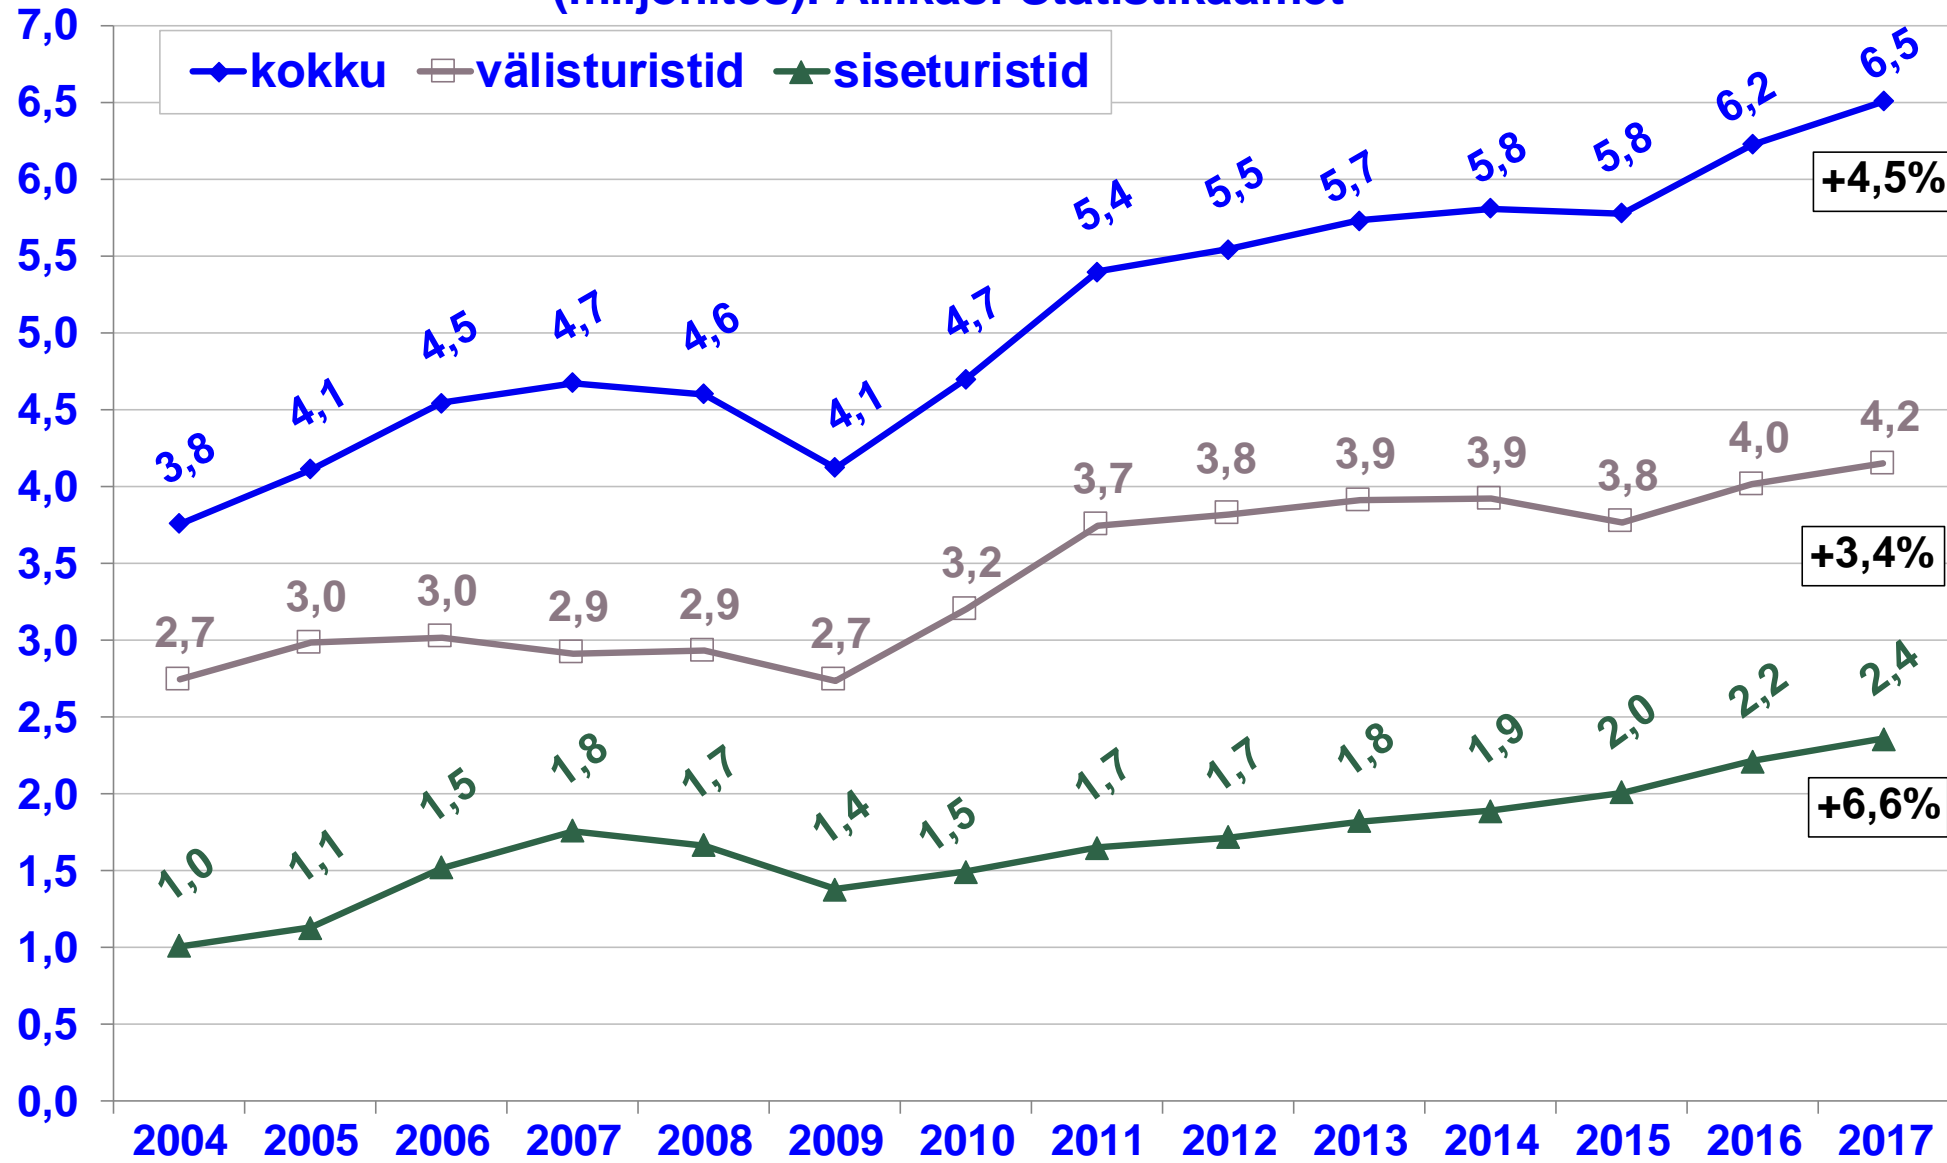

SA Põhja-Eesti Turism tegevused ja partnerite rahastus 2018

VIROLI volikogu koosolek Ridaküla seltsimajas

Karmen Paju
29. märts 2018

Turismi osa majanduses

Turismiteenuste eksport koguekspordist 10%

Turismiteenuste eksport teenuste ekspordist
31%

Turismi osa SKP-s 7%

Sise- ja välituristide veedetud ööd Eesti majutustevõttes (miljonites). Allikas: Statistikaamet

Sise- ja välituristide veedetud ööde muutus Eesti majutustevõttes,
2017/16 (tuhandetes)

tuh.

Allikas: Statistikaamet

Eesti turism 2017

- Siseturism jõudis uue rekordini juba viiendat aastat järjest, väliturism aga teist aastat järjest.
- Elukohariikide võrdluses lisandus majutusettevõtetes arvuliselt kõige rohkem Eesti elanike ööbimisi, välisturgudest Vene ja Läti turistide ööbimisi.
- Tunduvalt lisandus ka Suurbritannia, Hispaania, Prantsusmaa, Hiina ja Jaapani turistide ööbimisi.
- Kõige rohkem on vähenenud turism Soomest.