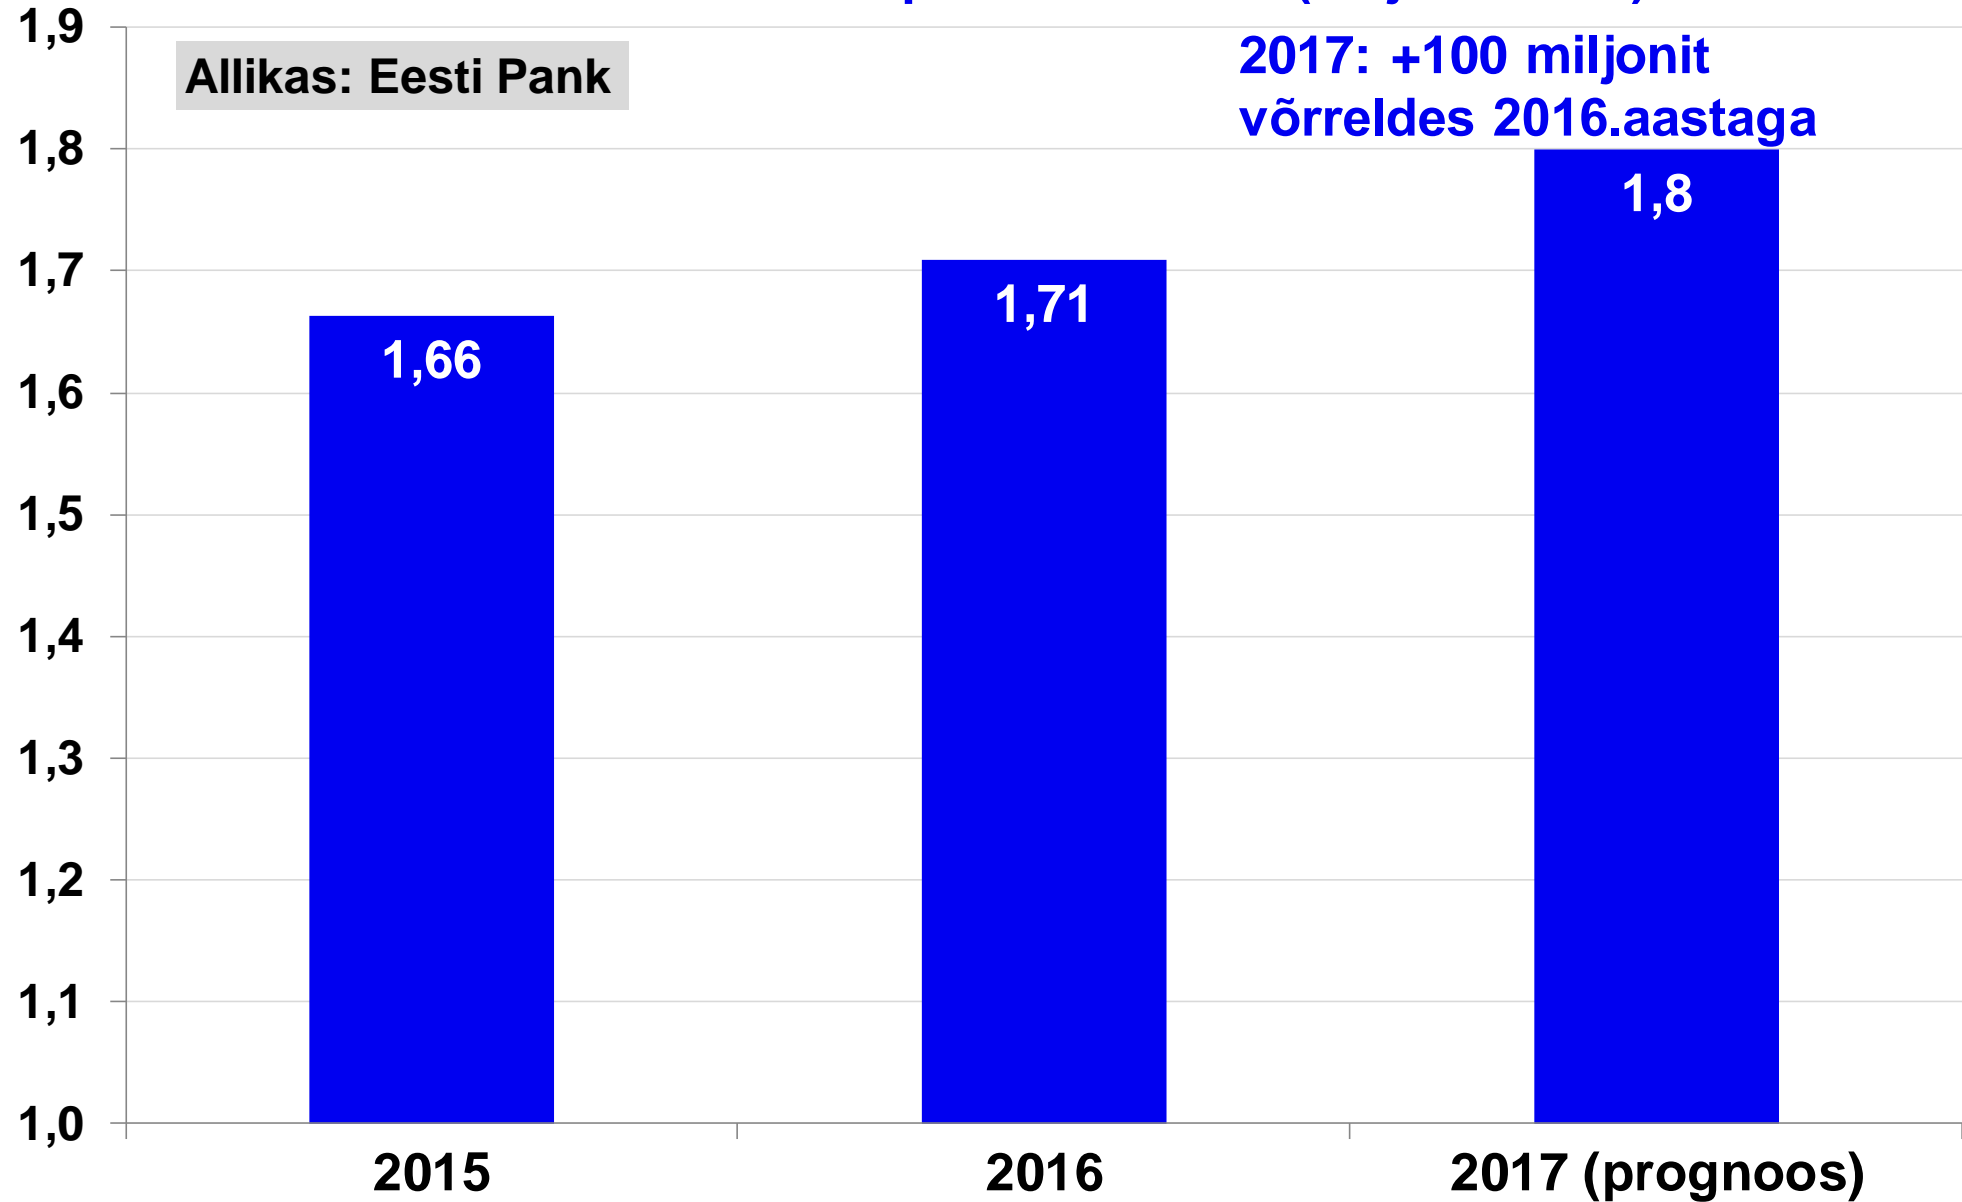

Turismiteenuste eksport 2015-2017 (miljard eurot)