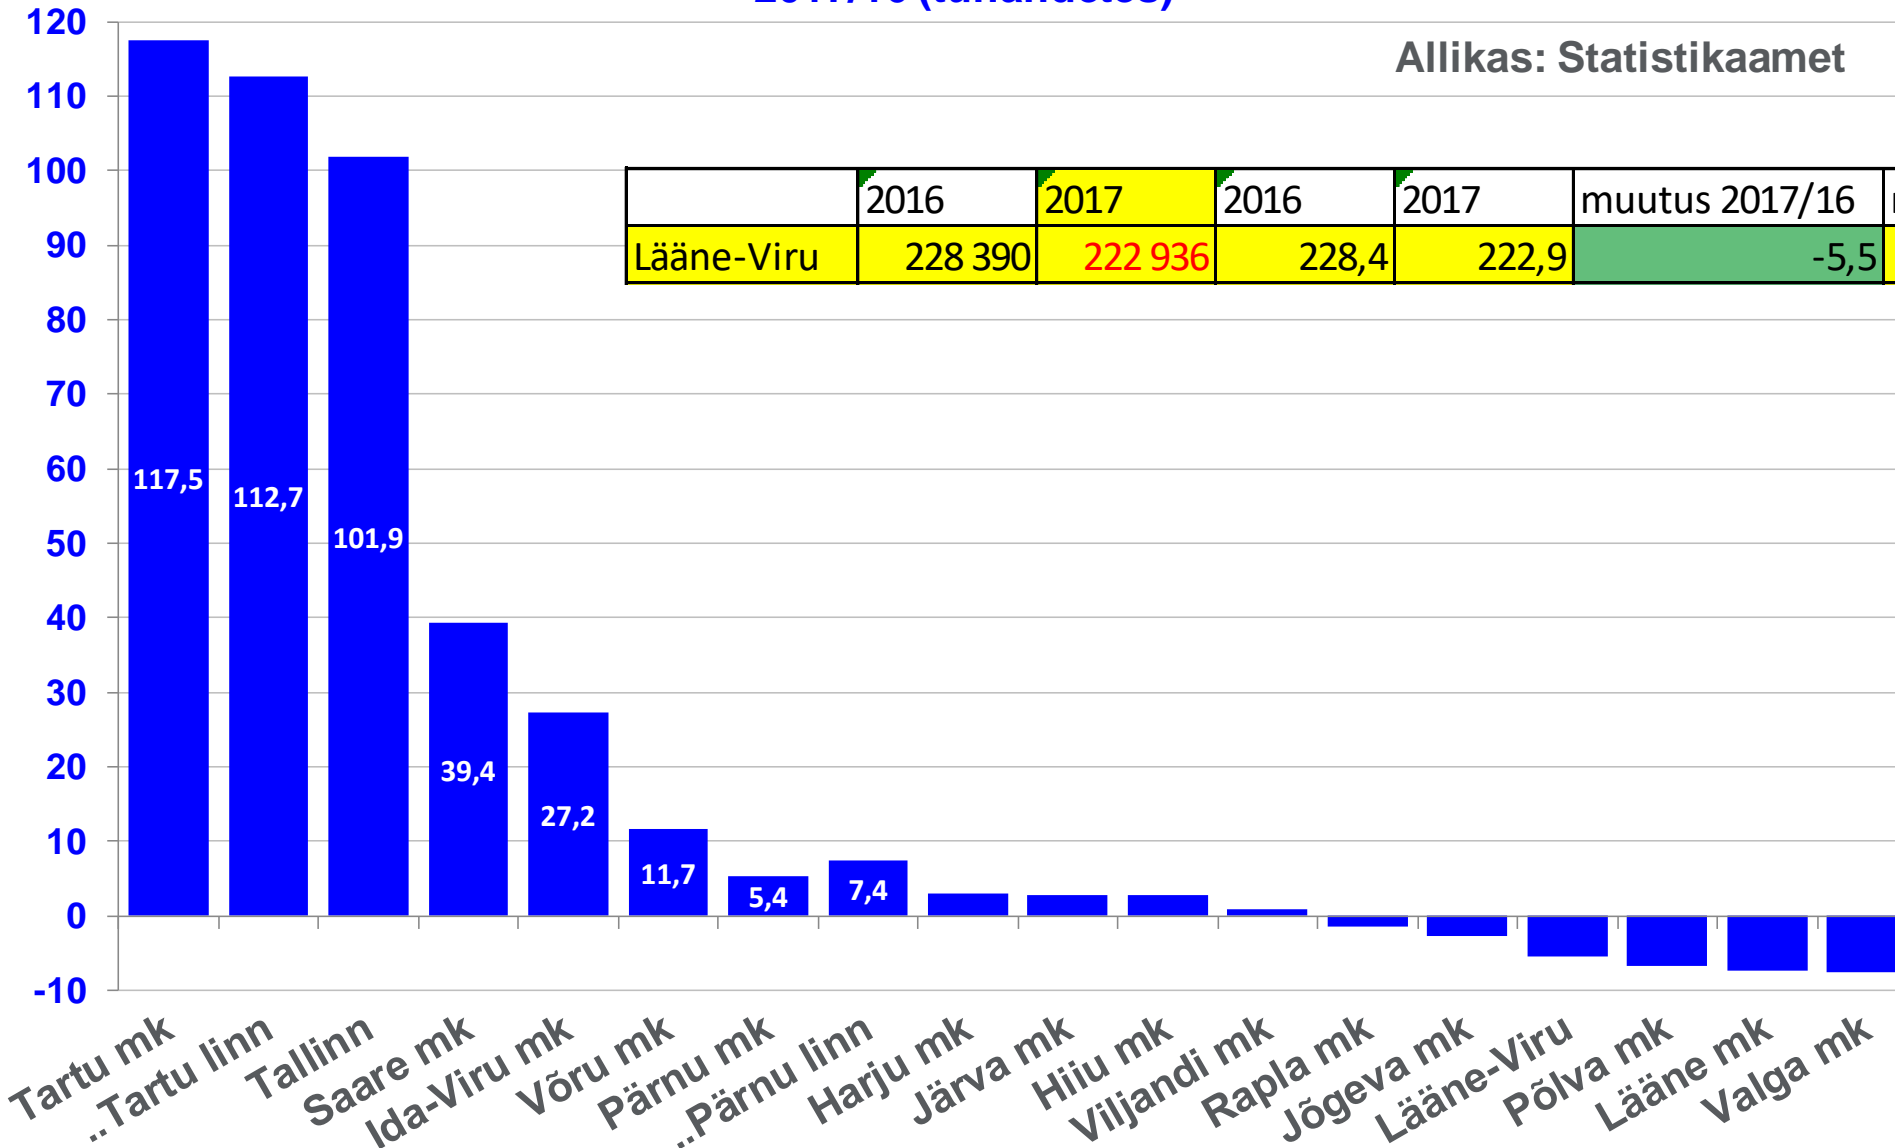

Turismi osa SKP-s 7%

Sise- ja välituristide veedetud ööd Eesti majutustevõttes (miljonites). Allikas: Statistikaamet

Sise- ja välituristide veedetud ööde muutus Eesti majutustevõttes,
2017/16 (tuhandetes)

tuh.

Allikas: Statistikaamet

Eesti turism 2017

- Siseturism jõudis uue rekordini juba viiendat aastat järjest, väliturism aga teist aastat järjest.
- Elukohariikide võrdluses lisandus majutusettevõtetes arvuliselt kõige rohkem Eesti elanike ööbimisi, välisturgudest Vene ja Läti turistide ööbimisi.
- Tunduvalt lisandus ka Suurbritannia, Hispaania, Prantsusmaa, Hiina ja Jaapani turistide ööbimisi.
- Kõige rohkem on vähenenud turism Soomest.